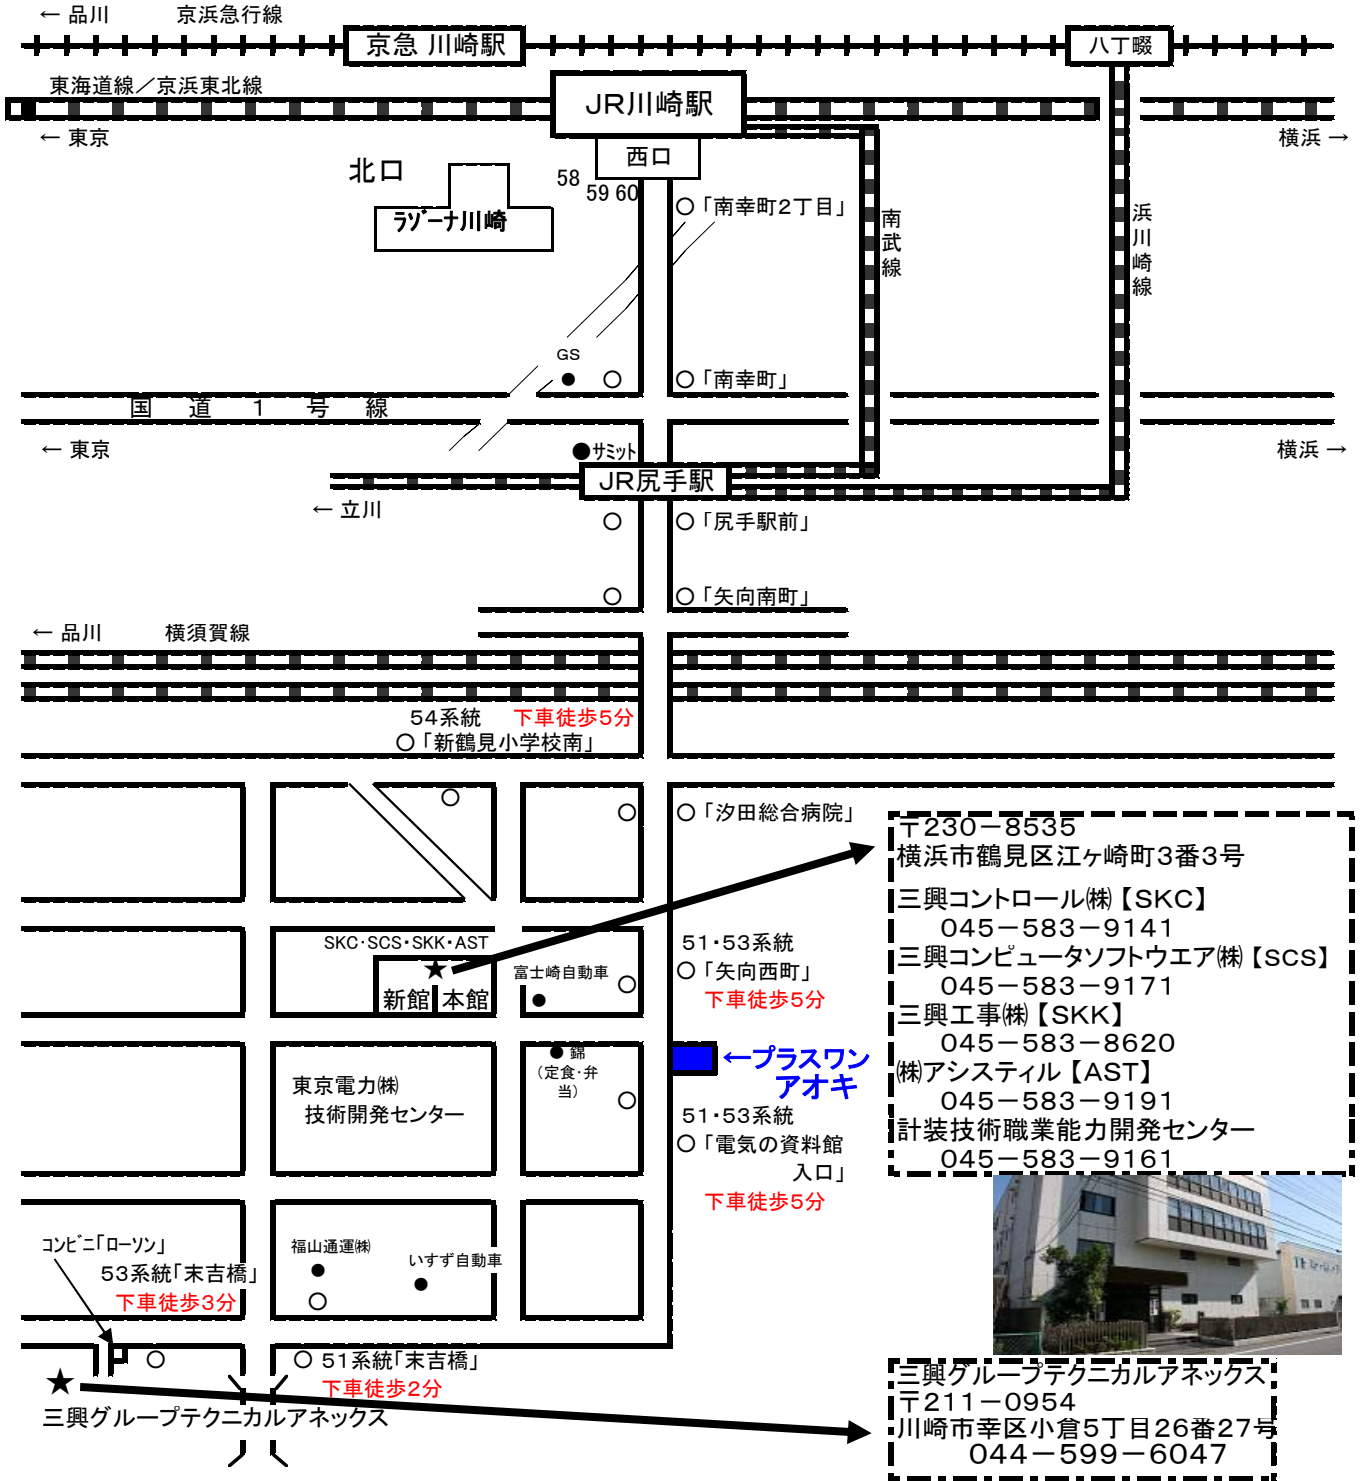

● 三興コントロール株式会社 ご案内地図 ●

【SKC・SCS・SKK・AST・計装技術職業能力開発センター】 〒230-8535 横浜市鶴見区江ヶ崎町3番3号

バス会社	バス乗場	系統	行先	経由	下車停留所	
川崎鶴見臨港バス	58	54	元住吉	小倉下町	新鶴見小学校南	川崎駅から6つ目(10分~15分程度)
川崎鶴見臨港バス	59	57	末吉橋	矢向循環	矢向西町	川崎駅から6つ目(10分~15分程度)
川崎鶴見臨港バス	59	53	元住吉	末吉橋	矢向西町	川崎駅から6つ目(10分~15分程度)
川崎鶴見臨港バス	60	51	綱島	末吉橋	矢向西町	川崎駅から6つ目(10分~16分程度)

【三興グループテクニカルアネックス】 〒211-0954 川崎市幸区小倉5丁目26番27号

バス会社	バス乗場	系統	行先	経由	下車停留所	
川崎鶴見臨港バス	59	53	元住吉	末吉橋	末吉橋	川崎駅から8つ目(15分~20分程度)
川崎鶴見臨港バス	59	57	末吉橋	矢向循環	末吉橋	川崎駅から8つ目(15分~20分程度)
川崎鶴見臨港バス	60	51	綱島	末吉橋	末吉橋	川崎駅から8つ目(15分~21分程度)